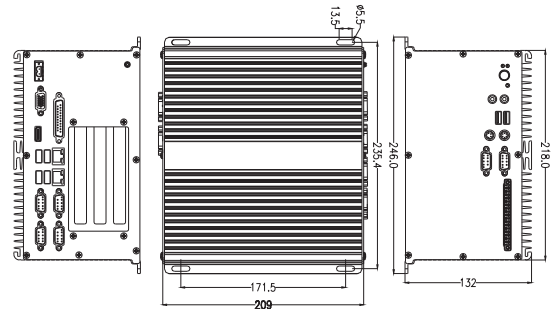

产品尺寸

标准整机

整机名称	BBOX-8208
外置I/O端口	1*LINE OUT&MIC,6*USB,2*LAN,1*HDMI,1*VGA,1*KB/MS,1*LPT 1*16-bit DIO,2*RS-232,2*RS-232/485,2*RS-232/422/485
扩展槽位	提供3个PCI卡扩展槽位
标配主板	B2001-PH2EA
标配转接板	无
标配转接卡	BPCI-6104P3C

A-8208

嵌入式无风扇整机

标准功能参数

机箱颜色	铁灰色
机箱材质	铝合金
CPU	板载4/5代 Intel Core U-Processor、Mobile Intel Pentium、Celeron 系列 GPU
Chipset	板载4/5代 Intel Core U-Processor、Mobile Intel Pentium、Celeron 系列 GPU
Memory	提供2条204Pin DDR3 SO-DIMM系统内存扩充插槽,主板最大容量可扩充到16.0GB
BIOS	64Mb AMI SPI
扩展总线	2个标准mPCIE X1或mSATA接口
声卡	HD Audio,提供LINE-OUT、MIC-IN
网卡	2*RJ45(2*10/100/1000Mbps网络控制器)
存储空间	1*2.5" SATA 盘位
内置接口	1*SIM(可选购),1*SATA(可选购)
看门狗	256级,可编程时间到中断、时间到事件复位
输入电源	DC_IN 12V~24V
工作温度	-20°C ~ 60°C(要求宽温硬盘、宽温电源)
存储温度	-40°C ~ 80°C
工作湿度	5% ~ 95% , 非凝结状态
产品尺寸	246*209*132mm(W*D*H)